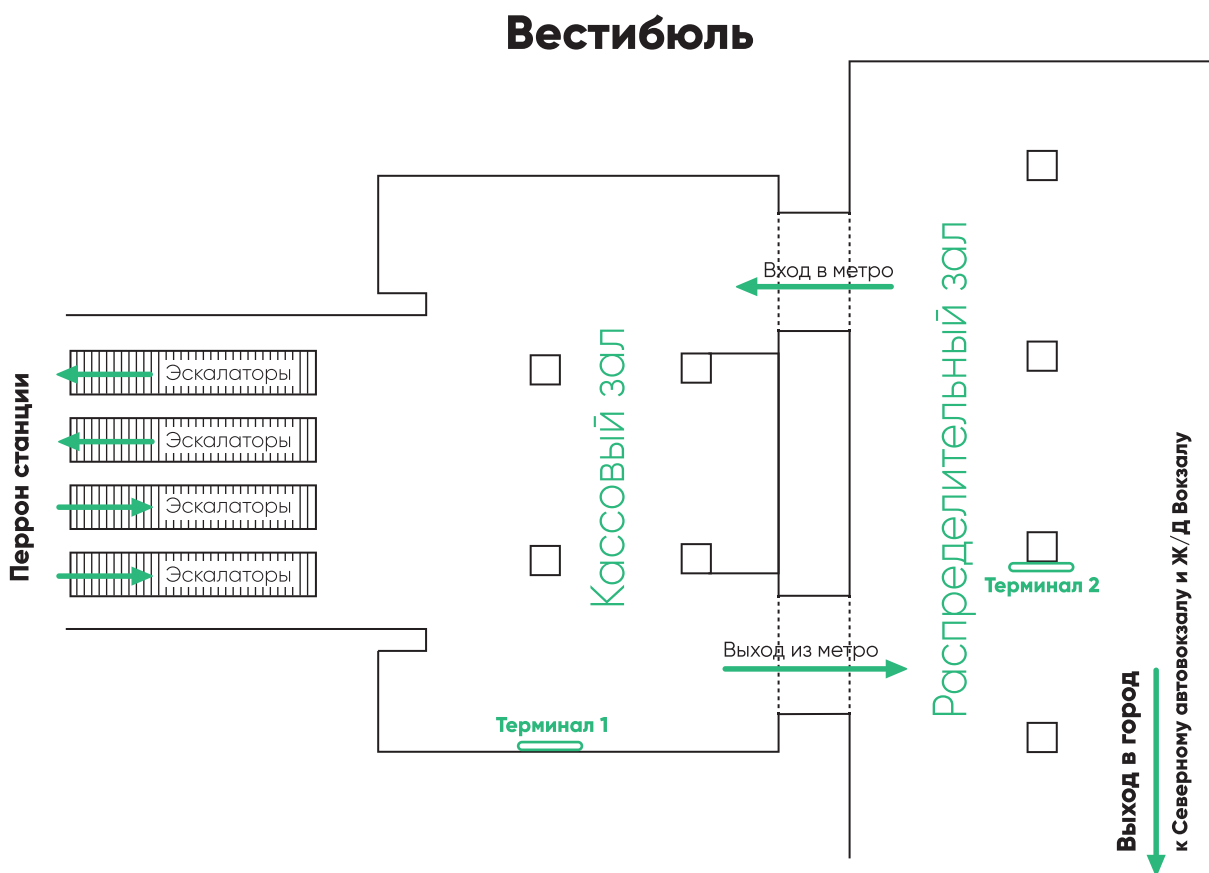

Схема расположения информационных терминалов на станции метро «Уральская» в Екатеринбурге

Схема расположения информационных терминалов на станции метро «Площадь 1905 г.» в Екатеринбурге

Вестибюль

Перрон

Схема расположения информационных терминалов на станции метро «Динамо» в Екатеринбурге

Схема расположения информационных терминалов на станции метро «Машиностроителей» в Екатеринбурге

Перрон

Схема расположения информационных терминалов на станции метро «Ботаническая» в Екатеринбурге

Схема расположения информационных терминалов на станции метро «Геологическая» в Екатеринбурге

Вестибюль 1

Вестибюль 2

Схема расположения информационных терминалов на станции метро «Чкаловская» в Екатерининбурге

Перрон

Схема расположения информационных терминалов на станции метро «Уралмаш» в Екатеринбурге