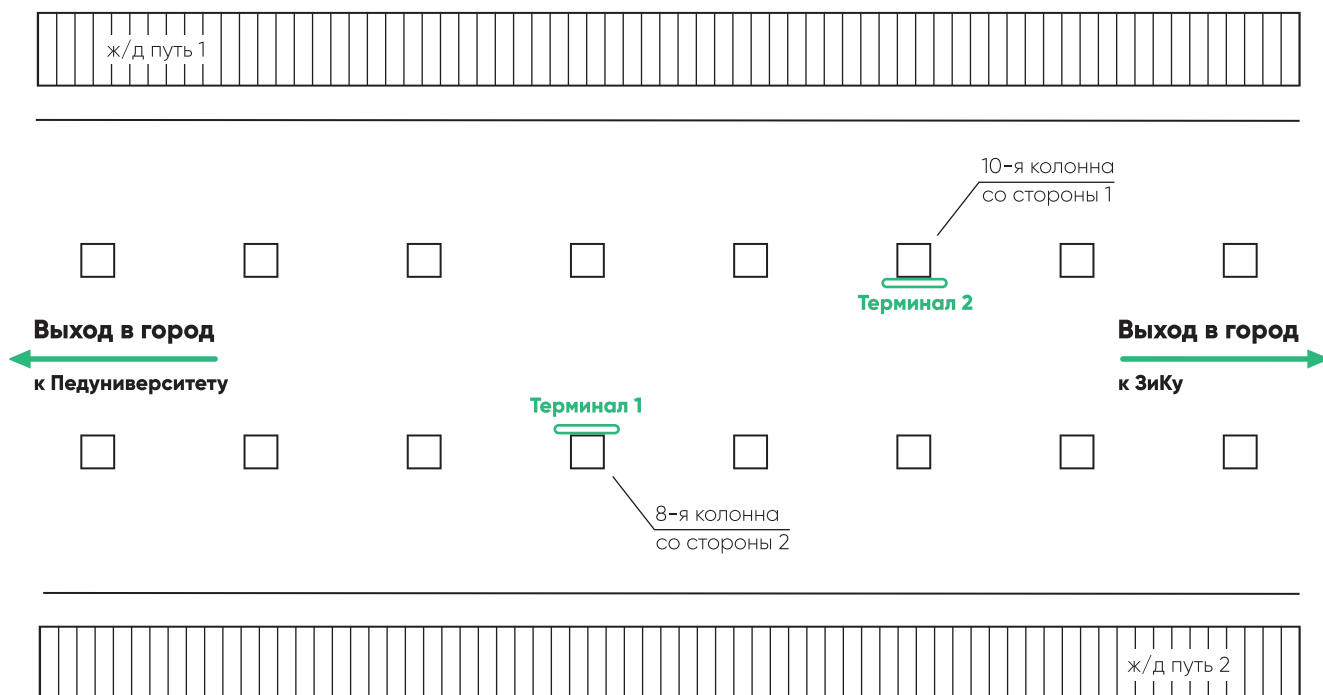

Схема расположения информационных терминалов на станции метро «Уральская» в Екатеринбурге

Схема расположения информационных терминалов на станции метро «Площадь 1905 г.» в Екатеринбурге

Вестибюль

Перрон

Схема расположения информационных терминалов на станции метро «Динамо» в Екатеринбурге

Схема расположения информационных терминалов на станции метро «Машиностроителей» в Екатеринбурге

Перрон

Схема расположения информационных терминалов на станции метро «Ботаническая» в Екатеринбурге

Схема расположения информационных терминалов на станции метро «Геологическая» в Екатеринбурге

Вестибюль 1

Вестибюль 2

Схема расположения информационных терминалов на станции метро «Чкаловская» в Екатерининбурге

Перрон

Схема расположения информационных терминалов на станции метро «Уралмаш» в Екатеринбурге