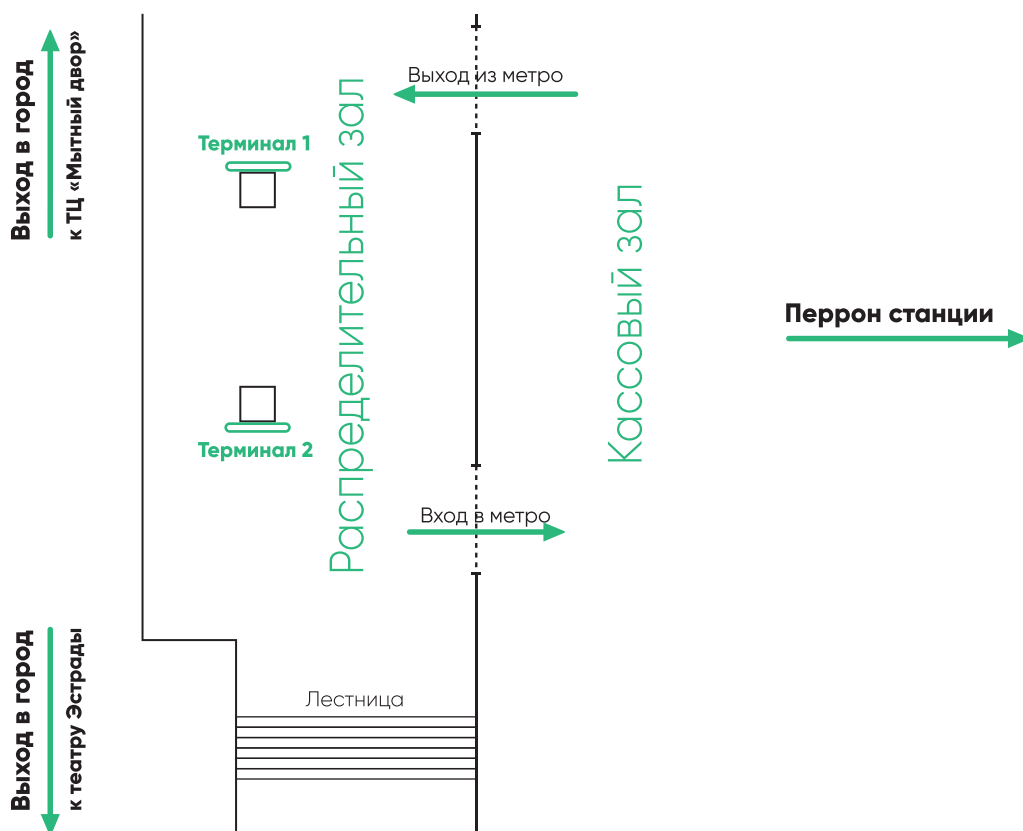

Схема расположения информационных терминалов на станции метро «Уральская» в Екатеринбурге

Схема расположения информационных терминалов на станции метро «Площадь 1905 г.» в Екатеринбурге

Вестибюль

Перрон

Схема расположения информационных терминалов на станции метро «Динамо» в Екатеринбурге

Схема расположения информационных терминалов на станции метро «Машиностроителей» в Екатеринбурге

Перрон

Схема расположения информационных терминалов на станции метро «Ботаническая» в Екатеринбурге

Схема расположения информационных терминалов на станции метро «Геологическая» в Екатеринбурге

Вестибюль 1

Вестибюль 2

Схема расположения информационных терминалов на станции метро «Чкаловская» в Екатерининбурге

Перрон

Схема расположения информационных терминалов на станции метро «Уралмаш» в Екатеринбурге