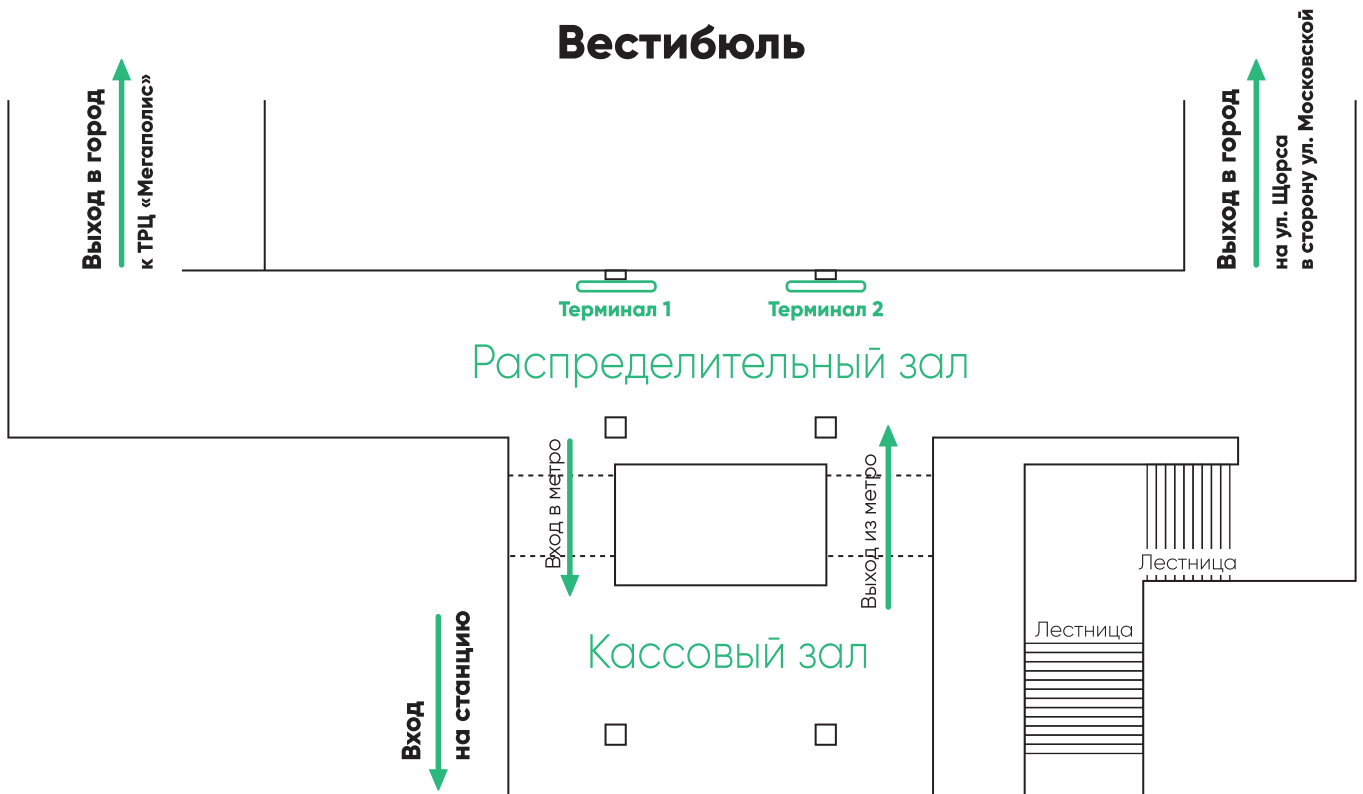

Схема расположения информационных терминалов на станции метро «Уральская» в Екатеринбурге

Схема расположения информационных терминалов на станции метро «Площадь 1905 г.» в Екатеринбурге

Вестибюль

Перрон

Схема расположения информационных терминалов на станции метро «Динамо» в Екатеринбурге

Схема расположения информационных терминалов на станции метро «Машиностроителей» в Екатеринбурге

Перрон

Схема расположения информационных терминалов на станции метро «Ботаническая» в Екатеринбурге

Схема расположения информационных терминалов на станции метро «Геологическая» в Екатеринбурге

Вестибюль 1

Вестибюль 2

Схема расположения информационных терминалов на станции метро «Чкаловская» в Екатерининбурге

Перрон

Схема расположения информационных терминалов на станции метро «Уралмаш» в Екатеринбурге

Северный вестибюль

Южный вестибюль

Схема расположения информационных терминалов на станции метро «**Проспект Космонавтов**» в Екатеринбурге

Северный вестибюль

Южный вестибюль