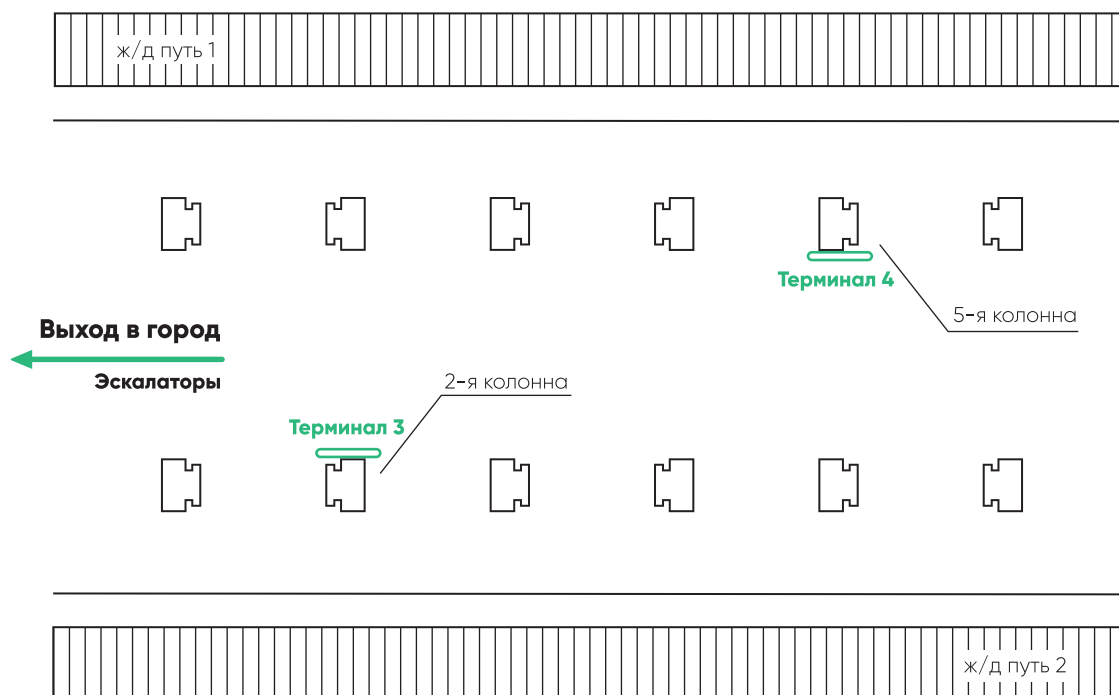

Схема расположения информационных терминалов на станции метро «Уральская» в Екатеринбурге

Схема расположения информационных терминалов на станции метро «Площадь 1905 г.» в Екатеринбурге

Вестибюль

Перрон

Схема расположения информационных терминалов на станции метро «Динамо» в Екатеринбурге

Схема расположения информационных терминалов на станции метро «Машиностроителей» в Екатеринбурге

Перрон

Схема расположения информационных терминалов на станции метро «Ботаническая» в Екатеринбурге

Схема расположения информационных терминалов на станции метро «Геологическая» в Екатеринбурге