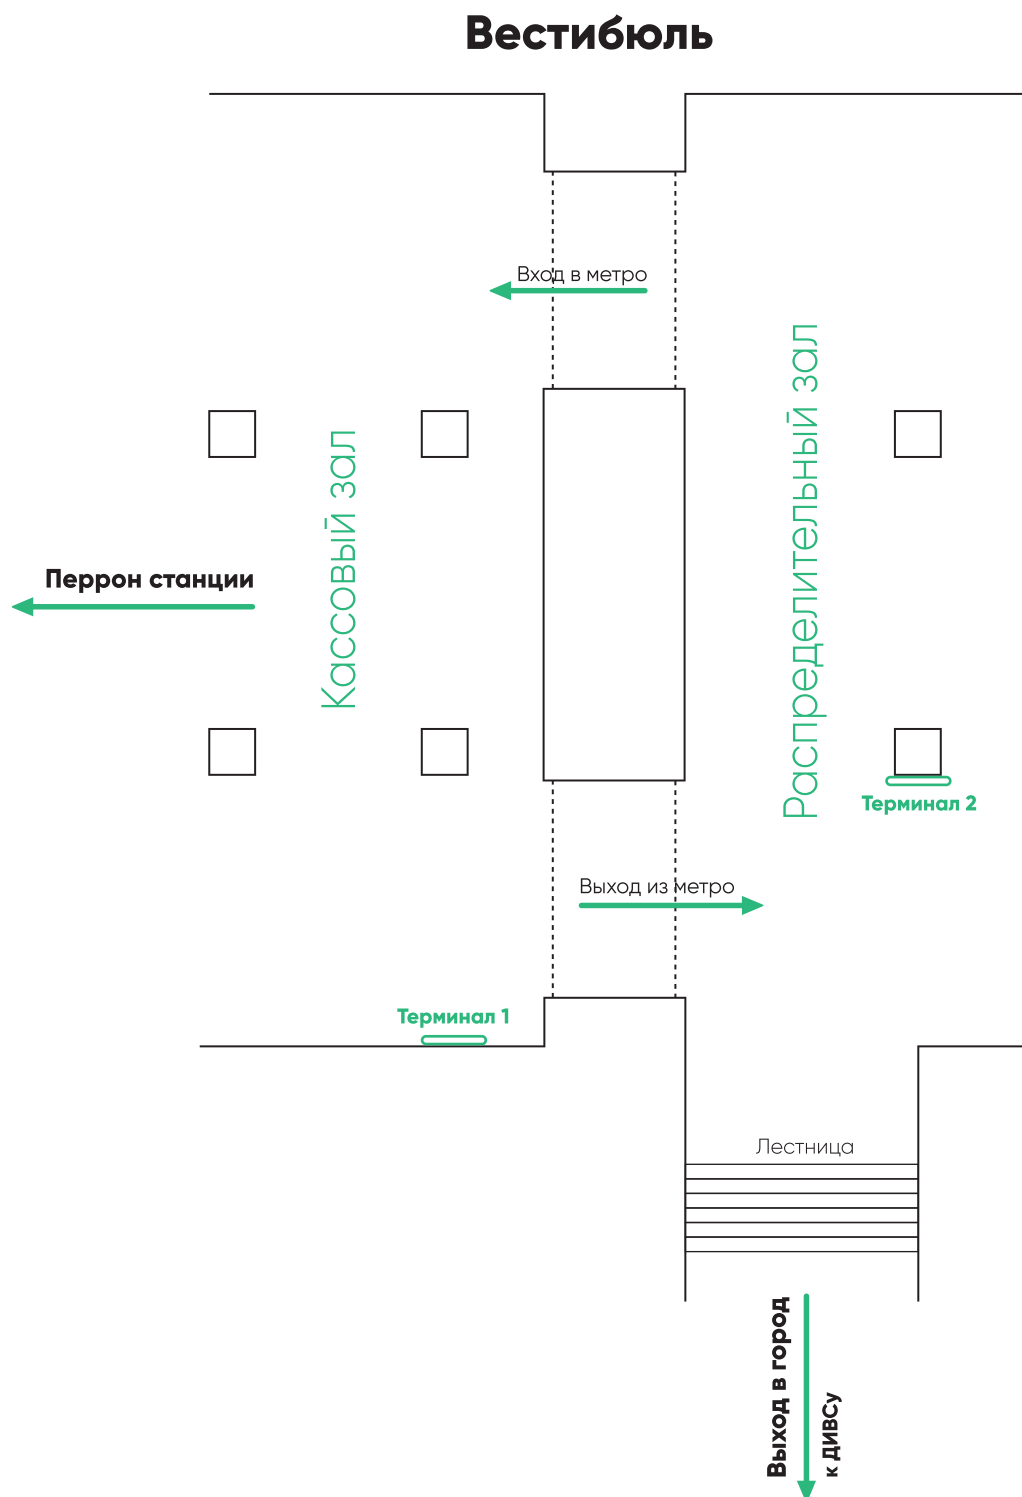

Схема расположения информационных терминалов на станции метро «Уральская» в Екатеринбурге

Схема расположения информационных терминалов на станции метро «Площадь 1905 г.» в Екатеринбурге

Вестибюль

Перрон

Схема расположения информационных терминалов на станции метро «Динамо» в Екатеринбурге

Схема расположения информационных терминалов на станции метро «Машиностроителей» в Екатеринбурге

Перрон

Схема расположения информационных терминалов на станции метро «Ботаническая» в Екатеринбурге

Схема расположения информационных терминалов на станции метро «Геологическая» в Екатеринбурге

Вестибюль 1

Вестибюль 2

Схема расположения информационных терминалов на станции метро «Чкаловская» в Екатерининбурге

Перрон

Схема расположения информационных терминалов на станции метро «Уралмаш» в Екатеринбурге