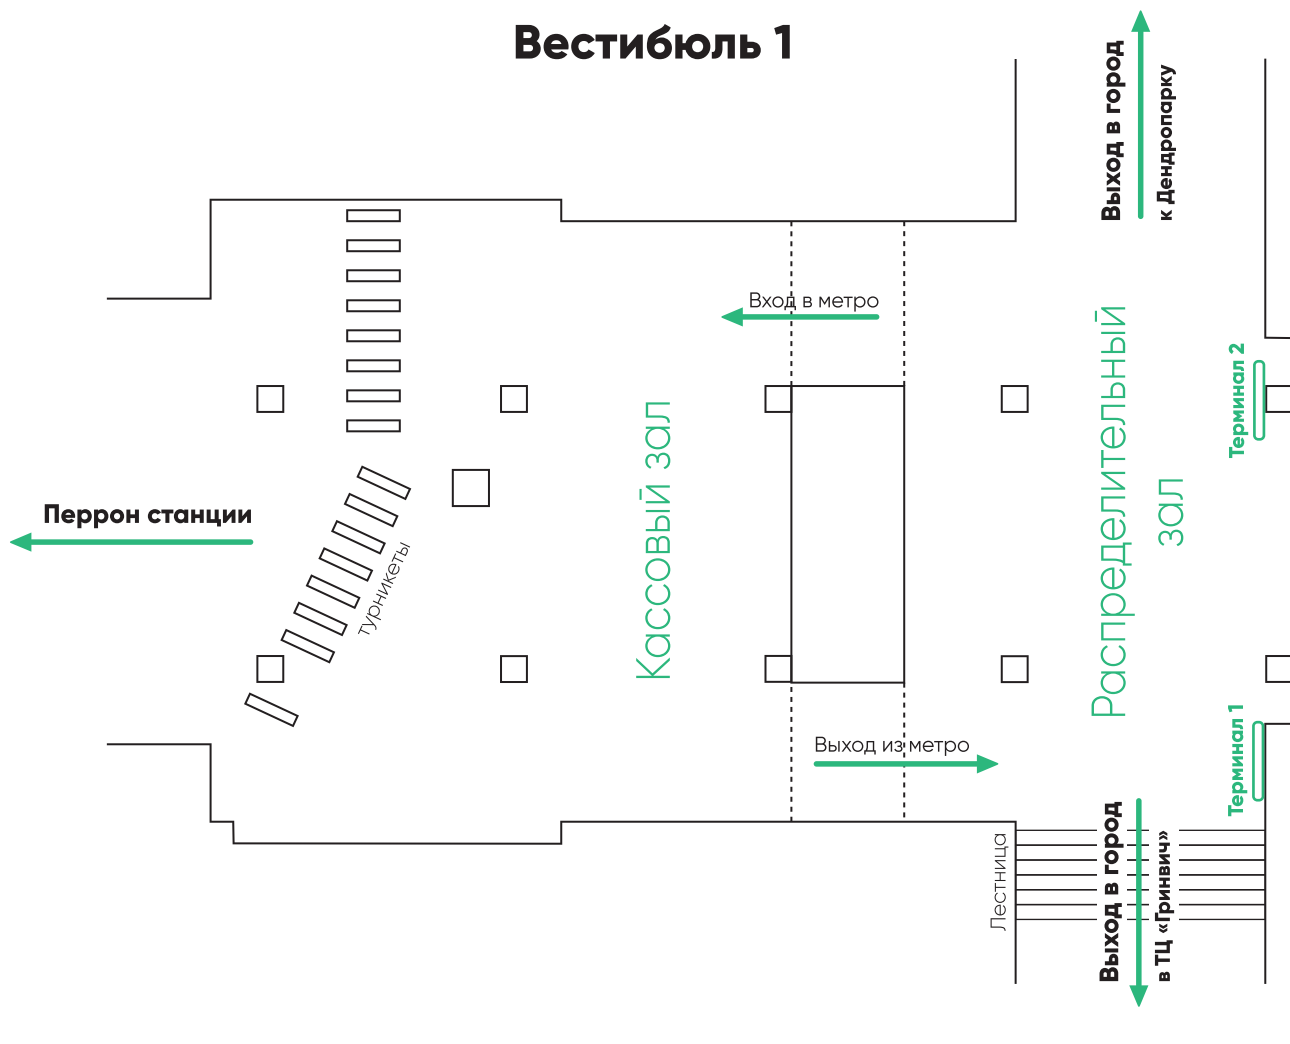

Схема расположения информационных терминалов на станции метро «Уральская» в Екатеринбурге

Схема расположения информационных терминалов на станции метро «Площадь 1905 г.» в Екатеринбурге

Вестибюль

Перрон

Схема расположения информационных терминалов на станции метро «Динамо» в Екатеринбурге

Схема расположения информационных терминалов на станции метро «Машиностроителей» в Екатеринбурге

Перрон

Схема расположения информационных терминалов на станции метро «Ботаническая» в Екатеринбурге

Схема расположения информационных терминалов на станции метро «Геологическая» в Екатеринбурге

Вестибюль 1

Вестибюль 2

Схема расположения информационных терминалов на станции метро «Чкаловская» в Екатерининбурге

Перрон

Схема расположения информационных терминалов на станции метро «Уралмаш» в Екатеринбурге