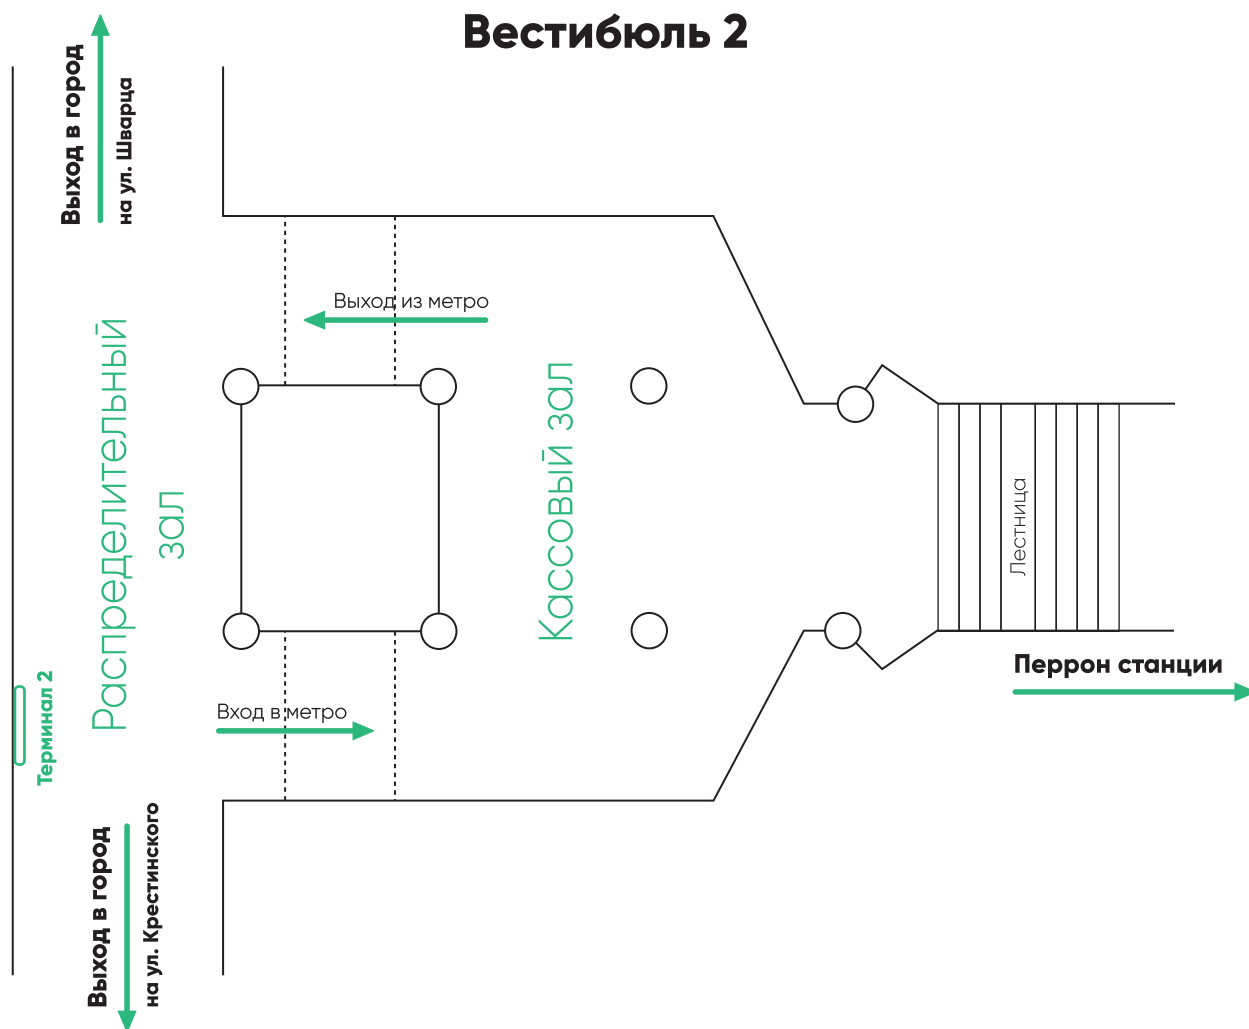

Схема расположения информационных терминалов на станции метро «Уральская» в Екатеринбурге

Схема расположения информационных терминалов на станции метро «Площадь 1905 г.» в Екатеринбурге

Вестибюль

Перрон

Схема расположения информационных терминалов на станции метро «Динамо» в Екатеринбурге

Схема расположения информационных терминалов на станции метро «Машиностроителей» в Екатеринбурге

Перрон

Схема расположения информационных терминалов на станции метро «Ботаническая» в Екатеринбурге

Схема расположения информационных терминалов на станции метро «Геологическая» в Екатеринбурге

Вестибюль 1

Вестибюль 2

Схема расположения информационных терминалов на станции метро «Чкаловская» в Екатерининбурге

Перрон

Схема расположения информационных терминалов на станции метро «Уралмаш» в Екатеринбурге