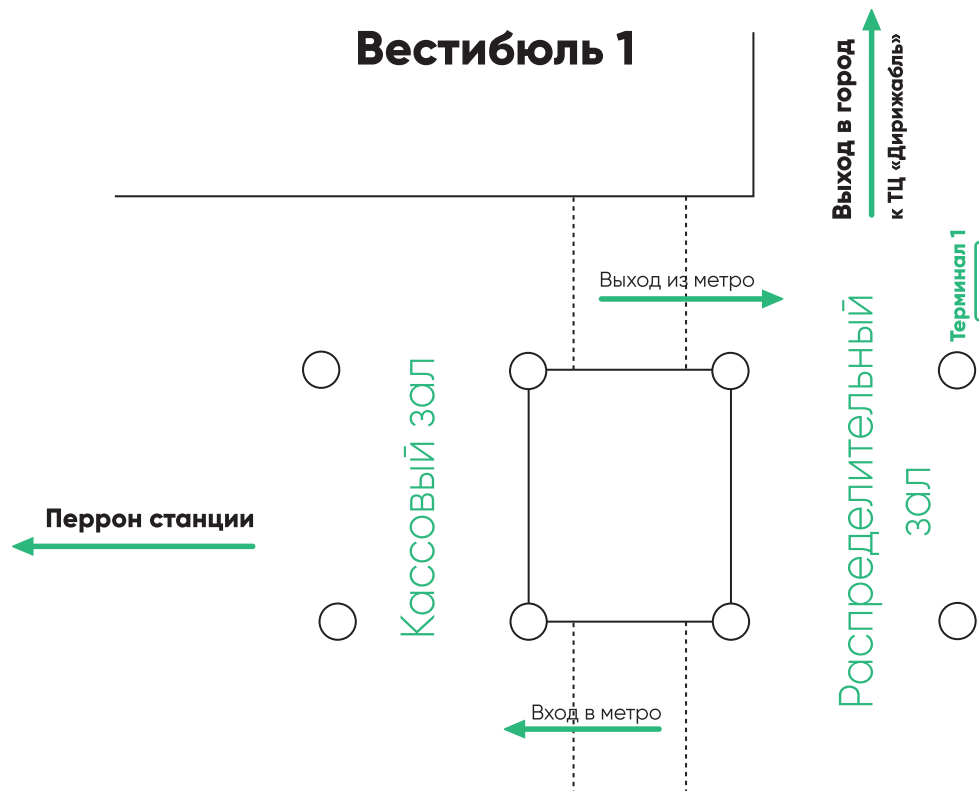

Схема расположения информационных терминалов на станции метро «Уральская» в Екатеринбурге

Схема расположения информационных терминалов на станции метро «Площадь 1905 г.» в Екатеринбурге

Вестибюль

Перрон

Схема расположения информационных терминалов на станции метро «Динамо» в Екатеринбурге

Схема расположения информационных терминалов на станции метро «Машиностроителей» в Екатеринбурге

Перрон

Схема расположения информационных терминалов на станции метро «Ботаническая» в Екатеринбурге

Схема расположения информационных терминалов на станции метро «Геологическая» в Екатеринбурге

Вестибюль 1

Вестибюль 2

Схема расположения информационных терминалов на станции метро «Чкаловская» в Екатерининбурге

Перрон

Схема расположения информационных терминалов на станции метро «Уралмаш» в Екатеринбурге