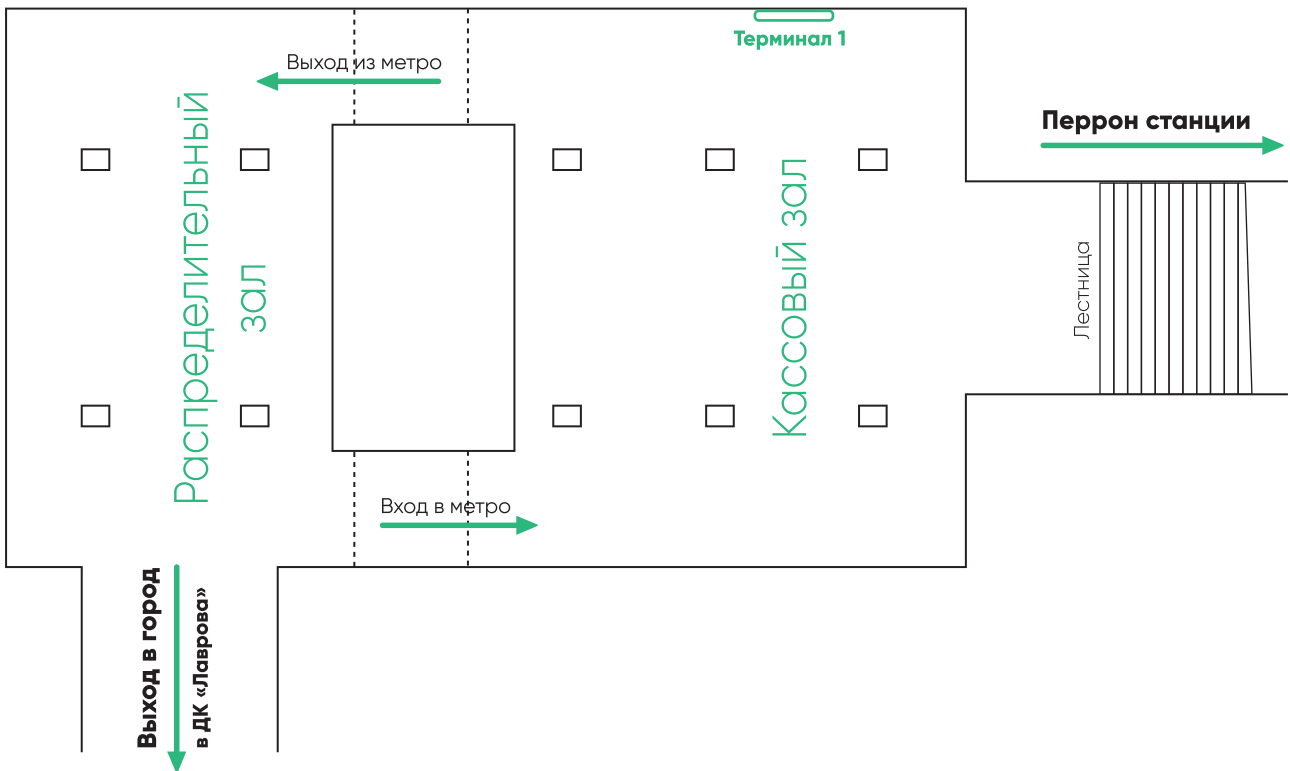

Схема расположения информационных терминалов на станции метро «Уралмаш» в Екатеринбурге

Северный вестибюль