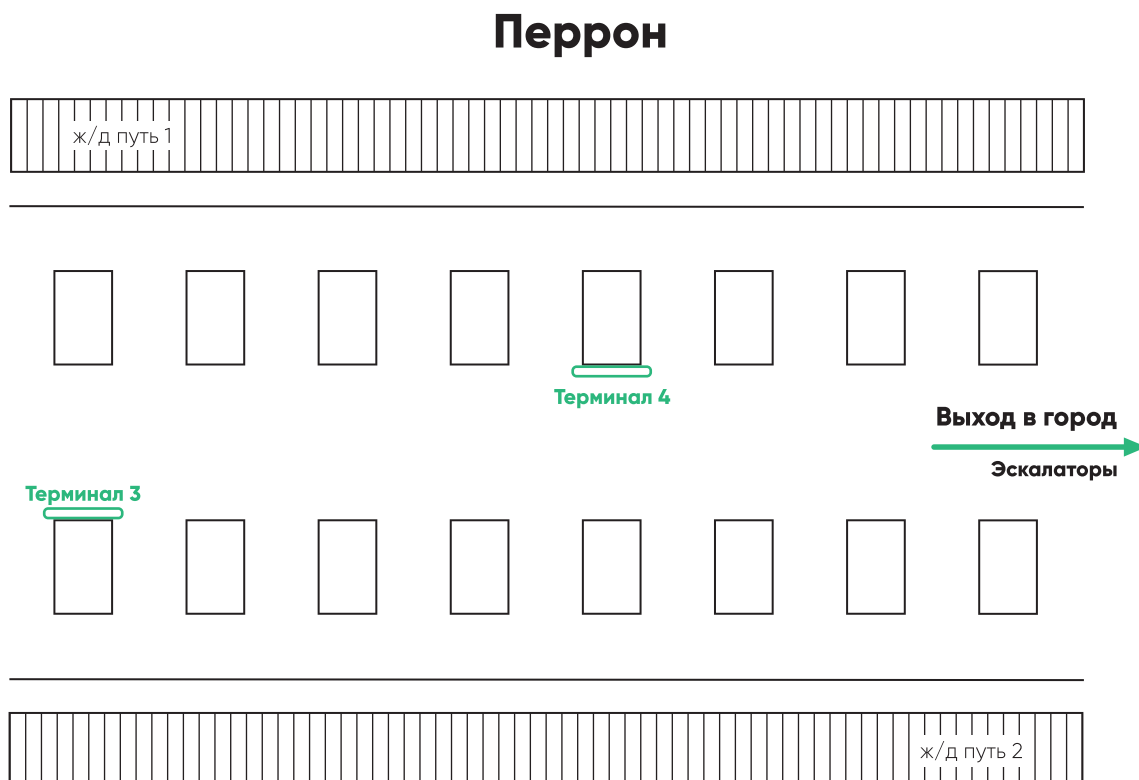

Схема расположения информационных терминалов на станции метро «Уральская» в Екатеринбурге

Схема расположения информационных терминалов на станции метро «Площадь 1905 г.» в Екатеринбурге

Вестибюль

Перрон

Схема расположения информационных терминалов на станции метро «Динамо» в Екатеринбурге

Схема расположения информационных терминалов на станции метро «Машиностроителей» в Екатеринбурге

Перрон

Схема расположения информационных терминалов на станции метро «Ботаническая» в Екатеринбурге

Схема расположения информационных терминалов на станции метро «Геологическая» в Екатеринбурге